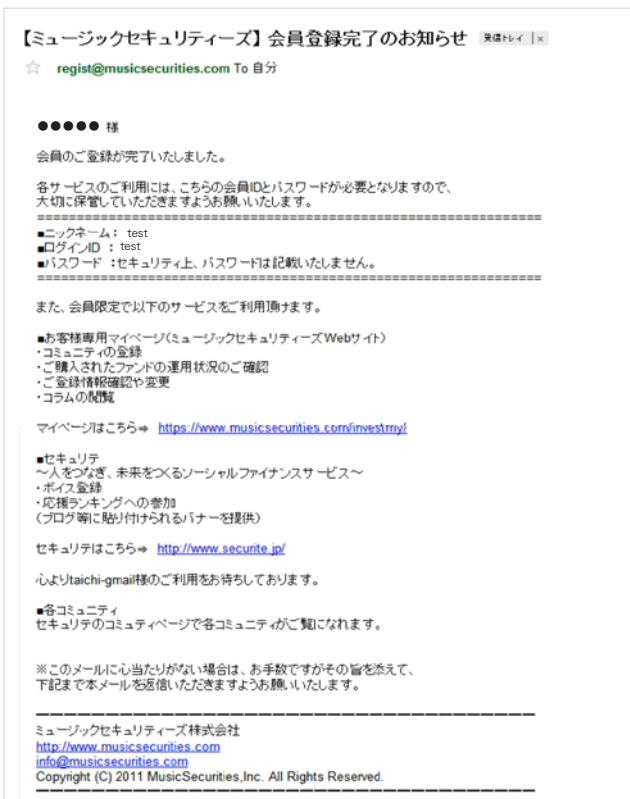

4 会員情報入力

ご希望の ID とパスワード、ニックネーム及び生年月日をご入力下さい。

※ニックネームはログイン中に表示されます。ID とパスワードは大切に保管して下さい。

入力後、「入力内容を確認する」をクリックして下さい。

内容を再度ご確認の上、クリックして下さい。

こちらの画面が表示されましたら、会員登録が完了となります。

ご興味をお持ちの事業がございましたら、是非コミュニティにもご参加下さい。

ご参加コメントをご記入の上、「登録する」をクリックして下さい。