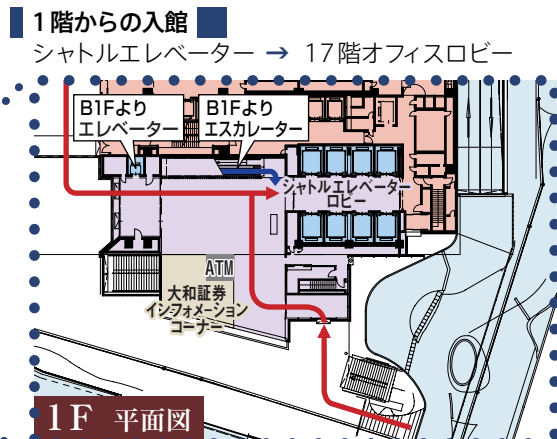

# グラントウキョウ ノースタワーへのご案内

G R A N T O K Y O N O R T H T O W E R

## 交通機関

- JR東京駅八重洲北口改札口まで徒歩約1分(約50m)
- 東京メトロ丸ノ内線東京駅まで徒歩約4分(約320m)
- 東京メトロ東西線大手町駅まで徒歩約4分(約320m)
- 東京メトロ東西線日本橋駅まで徒歩約4分(約320m)
- 東京メトロ銀座線日本橋駅まで徒歩約4分(約320m)
- 半蔵門線三越前駅まで徒歩約5分(約400m)
- 浅草線日本橋駅まで徒歩約8分(約640m)

## 17F 大和証券グループ総合受付・大和スカイホール、 18F 大和証券本店・大和コンファレンスホールへのご案内

B1F 平面図