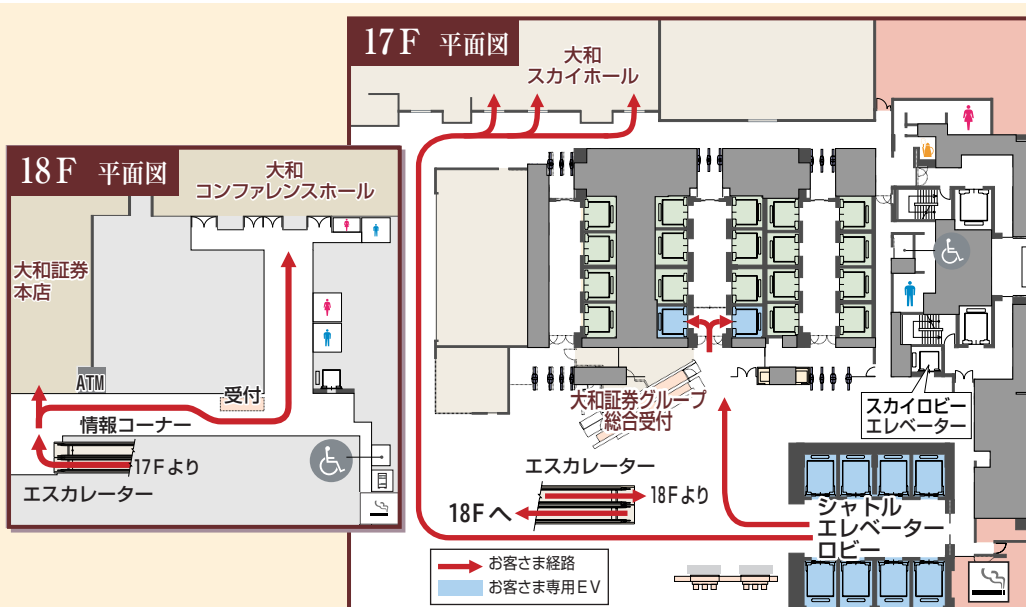

# グラントウキョウ ノースタワーへのご案内

G R A N T O K Y O N O R T H T O W E R

## 交通機関

- JR東京駅八重洲北口改札口まで徒歩約1分(約50m)
- 東京メトロ丸ノ内線東京駅まで徒歩約4分(約320m)
- 東京メトロ東西線大手町駅まで徒歩約4分(約320m)
- 東京メトロ東西線日本橋駅まで徒歩約4分(約320m)
- 東京メトロ銀座線日本橋駅まで徒歩約4分(約320m)
- 半蔵門線三越前駅まで徒歩約5分(約400m)
- 浅草線日本橋駅まで徒歩約8分(約640m)

## 17F 大和証券グループ総合受付・大和スカイホール、 18F 大和証券本店・大和コンファレンスホールへのご案内

B1F 平面図