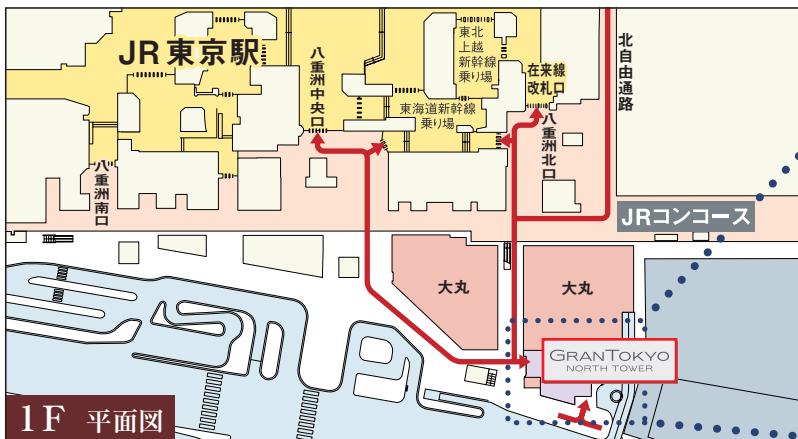

# グラントウキョウ ノースタワーへのご案内

G R A N T O K Y O N O R T H T O W E R

## 交通機関

- JR東京駅八重洲北口改札口まで徒歩約1分(約50m)
- 東京メトロ丸ノ内線東京駅まで徒歩約4分(約320m)
- 東京メトロ東西線大手町駅まで徒歩約4分(約320m)
- 東京メトロ東西線日本橋駅まで徒歩約4分(約320m)
- 東京メトロ銀座線日本橋駅まで徒歩約4分(約320m)
- 半蔵門線三越前駅まで徒歩約5分(約400m)
- 浅草線日本橋駅まで徒歩約8分(約640m)

## 17F 大和証券グループ総合受付・大和スカイホール、 18F 大和証券本店・大和コンファレンスホールへのご案内

B1F 平面図